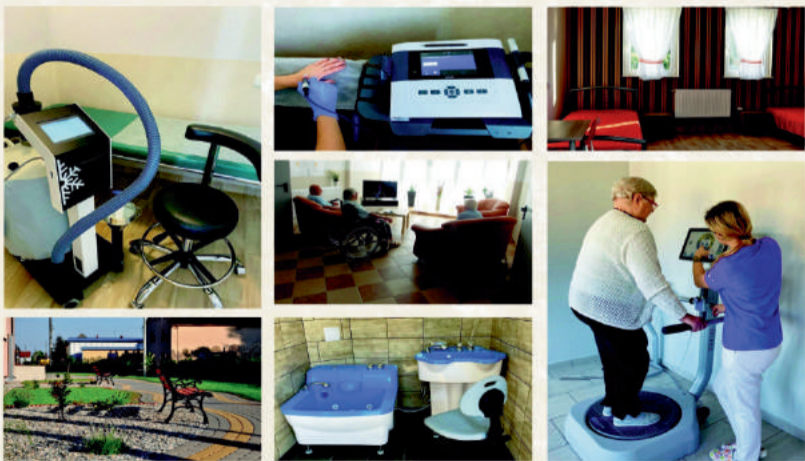

- Dom opieki dla osób starszych i niepełnosprawnych fizycznie.
- Opieka długiego i krótkoterminowa.
- Pokoje 1 i 2 osobowe z łazienkami oraz instalacją przywoławczą.
- Opieka lekarska, pielęgniarska i opiekuńcza.
- Zajęcia rehabilitacyjne z zakresu terapii zajęciowej.
- Pełne wyżywienie uwzględniające diety podopiecznych, przygotowane stacjonarnie.
- Nasz wykwalifikowany personel jest oddany swojej pracy i zaangażowany w otoczenie naszych pensjonariuszy troskliwą i profesjonalną opieką.
- Posiadamy bogato wyposażoną salę rehabilitacyjną
- Wykwalifikowani terapeuci z wieloletnim doświadczeniem, bogato wyposażona sala do kinezyterapii, gabinety fizykoterapii wyposażone w nowoczesne aparaty zabiegowe.
- Organizacja turnusów rehabilitacyjnych.
- Turnus rehabilitacyjny całodobowy z pełnym wyżywieniem i opieką zespołu opiekuńczo – medycznego.
- Turnus rehabilitacyjny w ramach pobytu dziennego z śniadaniem, obiadem, zajęciami terapii zajęciowej, oraz zajęciami logopedycznymi.
- Rehabilitacja w warunkach ambulatoryjnych opierający się o wyselekcjonowane zabiegi fizykoterapii i kinezyterapii.